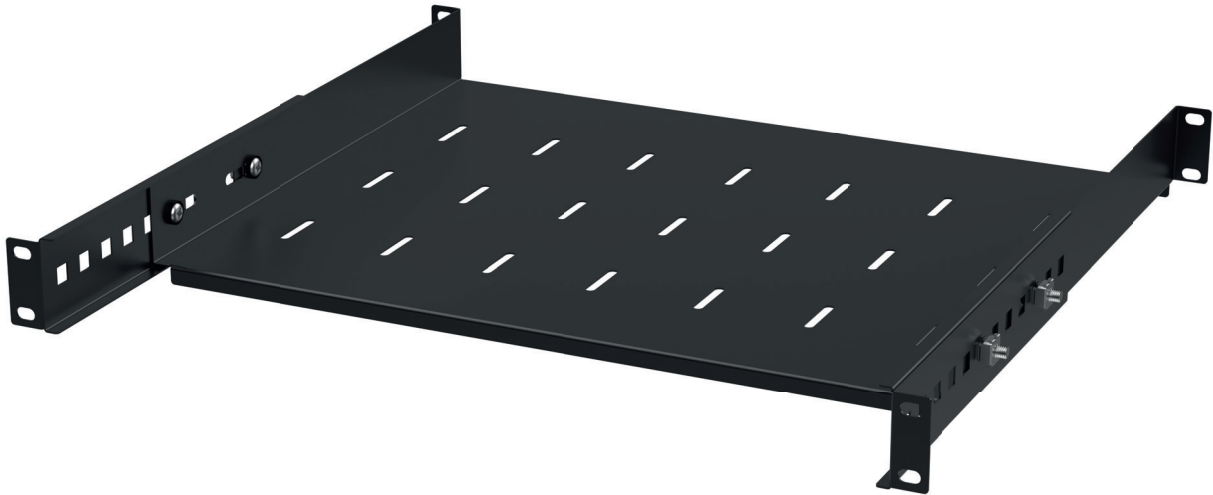

Półka regulowana RACK 19" 1U 350mm

Adjustable shelves RACK 19" 1U 350mm

SERIA A

19"
RACK

1U

SPECYFIKACJA TECHNICZNA TECHNICAL PARAMETERS

KOLOR COLOUR	CZARNY (RAL 9005) BLACK (RAL 9005)
SYMBOL NAME	RSA19-1U-350B
EAN EAN	5903351261722
PRODUCENT PRODUCER	STALFLEX SP. Z O.O.
MATERIAŁ MATERIAL	BLACHA ZIMNOWALCOWANA DC01 SHEET METAL DC01
GRUBOŚĆ BLACHY SHEET THICKNESS	1 MM
WYMIARY ZEWNĘTRZNE EXTERNAL DIMENSIONS	SZ=484 G=350 W=54 [MM] W=484 D=350 H=54 [MM]
WYMIARY OPAKOWANIA DIMENSIONS OF THE PACKAGE	SZ=505 G=360 W=60 [MM] W=505 D=360 H=60 [MM]
WAGA NETTO NET WEIGHT	1,86KG
WAGA BRUTTO GROSS WEIGHT	2,07KG
OBCIĄŻENIE LOADING	30KG
ZASTOSOWANIE USE	DO WEWNĄTRZ INDOOR
WYPOSAŻENIE EQUIPMENT	ZESTAW MONTAŻOWY ASSEMBLY KIT

Półka regulowana RACK 19" 1U 350mm

Adjustable shelves RACK 19" 1U 350mm

WYMIARY PODANE W TOLERANCJI +/- 4MM
DIMENSIONS GIVEN IN TOLERANCE OF +/- 4MM