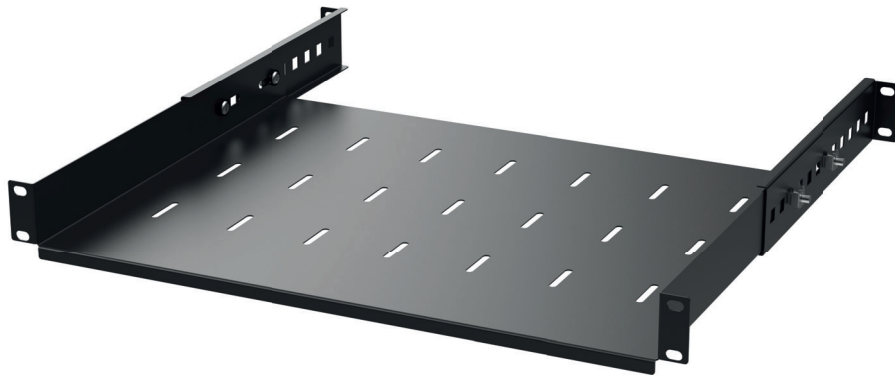

Półka regulowana RACK 19" 1U 350mm

Adjustable shelves RACK 19" 1U 350mm

SERIA A

19"
RACK

1U

SPECYFIKACJA TECHNICZNA TECHNICAL PARAMETERS

KOLOR COLOUR	CZARNY (RAL 9005) BLACK (RAL 9005)
SYMBOL NAME	RSA19-1U-350B
EAN EAN	5903351261722
PRODUCENT PRODUCER	STALFLEX SP. Z O.O.
MATERIAŁ MATERIAL	BLACHA ZIMNOWALCOWANA DC01 SHEET METAL DC01
GRUBOŚĆ BLACHY SHEET THICKNESS	1 MM
WYMIARY ZEWNĘTRZNE EXTERNAL DIMENSIONS	SZ=484 G=350 W=54 [MM] W=484 D=350 H=54 [MM]
WYMIARY OPAKOWANIA DIMENSIONS OF THE PACKAGE	SZ=505 G=360 W=60 [MM] W=505 D=360 H=60 [MM]
WAGA NETTO NET WEIGHT	1,86KG
WAGA BRUTTO GROSS WEIGHT	2,07KG
OBCIĄŻENIE LOADING	30KG
ZASTOSOWANIE USE	DO WEWNĄTRZ INDOOR
WYPOSAŻENIE EQUIPMENT	ZESTAW MONTAŻOWY ASSEMBLY KIT

Półka regulowana RACK 19" 1U 350mm

Adjustable shelves RACK 19" 1U 350mm

WYMIARY PODANE W TOLERANCJI +/- 4MM
DIMENSIONS GIVEN IN TOLERANCE OF +/- 4MM