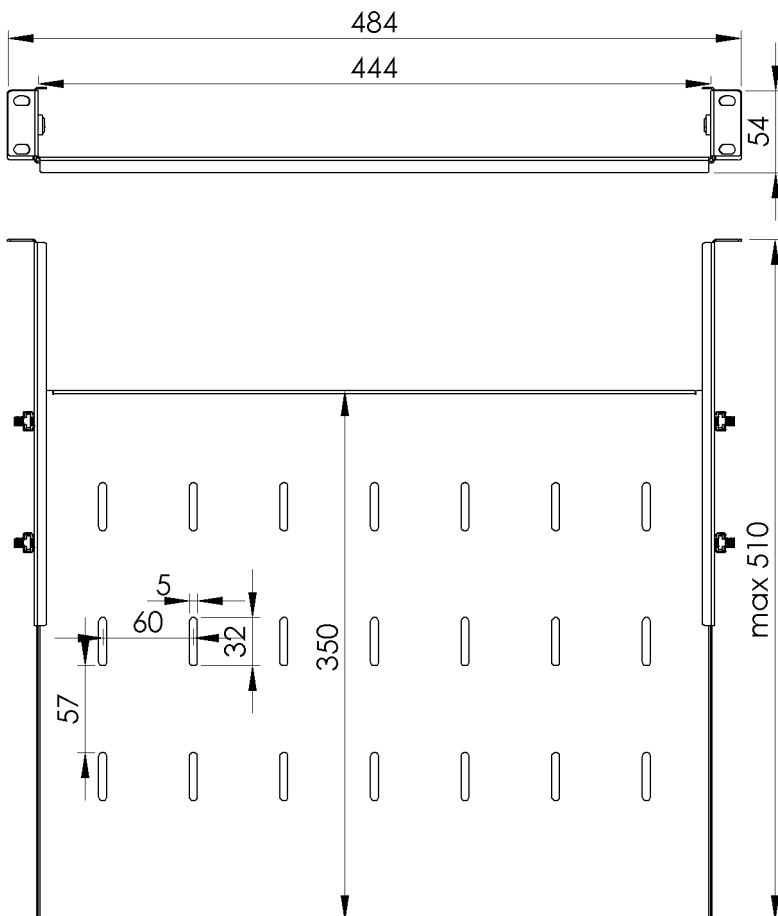

Półka regulowana RACK 19" 1U 350mm

Adjustable shelves RACK 19" 1U 350mm

SERIA A

19"
RACK

1U

SPECYFIKACJA TECHNICZNA TECHNICAL PARAMETERS

KOLOR COLOUR	CZARNY (RAL 9005) BLACK (RAL 9005)
SYMBOL NAME	RSA19-1U-350B
EAN EAN	5903351261722
PRODUCENT PRODUCER	STALFLEX SP. Z O.O.
MATERIAŁ MATERIAL	BLACHA ZIMNOWALCOWANA DC01 SHEET METAL DC01
GRUBOŚĆ BLACHY SHEET THICKNESS	1 MM
WYMIARY ZEWNĘTRZNE EXTERNAL DIMENSIONS	SZ=484 G=350 W=54 [MM] W=484 D=350 H=54 [MM]
WYMIARY OPAKOWANIA DIMENSIONS OF THE PACKAGE	SZ=505 G=360 W=60 [MM] W=505 D=360 H=60 [MM]
WAGA NETTO NET WEIGHT	1,86KG
WAGA BRUTTO GROSS WEIGHT	2,07KG
OBCIĄŻENIE LOADING	30KG
ZASTOSOWANIE USE	DO WEWNĄTRZ INDOOR
WYPOSAŻENIE EQUIPMENT	ZESTAW MONTAŻOWY ASSEMBLY KIT

Półka regulowana RACK 19" 1U 350mm

Adjustable shelves RACK 19" 1U 350mm

WYMIARY PODANE W TOLERANCJI +/- 4MM
DIMENSIONS GIVEN IN TOLERANCE OF +/- 4MM