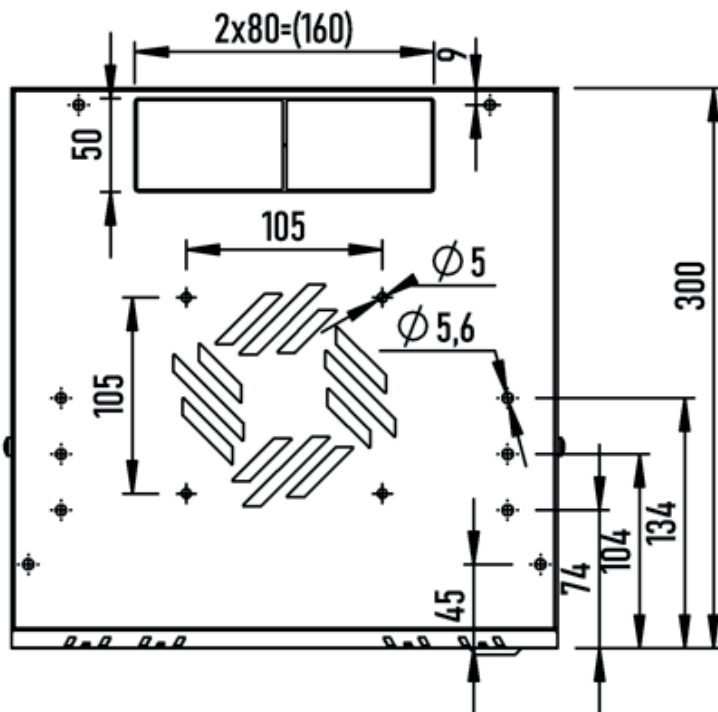

Szafa RACK Standard 10" 4U 300mm

Rack cabinet Standard 10" 4U 300mm

**SERIA
STANDARD**

**10"
RACK**

4U

SPECYFIKACJA TECHNICZNA TECHNICAL PARAMETERS

KOLOR COLOUR	CZARNY (RAL 9005) BLACK (RAL 9005)
SYMBOL NAME	S-RC10-4U-300GB
EAN EAN	5903351267038
PRODUCENT PRODUCER	STALFLEX SP. Z O.O.
MATERIAŁ MATERIAL	DC01 (stal czarna zimnowalcowana) SHEET METAL DC01
GRUBOŚĆ BLACHY SHEET THICKNESS	0,6 MM
WYMIARY ZEWNĘTRZNE [SZxGxW] EXTERNAL DIMENSIONS	292x300x240 [MM]
WYMIARY OPAKOWANIA [SZxGxW] PACKAGING DIMENSIONS	360x310x125 [MM]
WAGA NETTO NET WEIGHT	2,60 KG
WAGA BRUTTO BRUTTO WEIGHT	3,26 KG
ZASTOSOWANIE USE	DO WEWNĄTRZ INDOOR
WYPOSAŻENIE EQUIPMENT	ZESTAW MONTAŻOWY ASSEMBLY KIT

Szafa RACK Standard 10" 4U 300mm

Rack cabinet Standard 10" 4U 300mm

WYMIARY PODANE W TOLERANCJI +/- 4MM
DIMENSIONS GIVEN IN TOLERANCE OF +/- 4MM