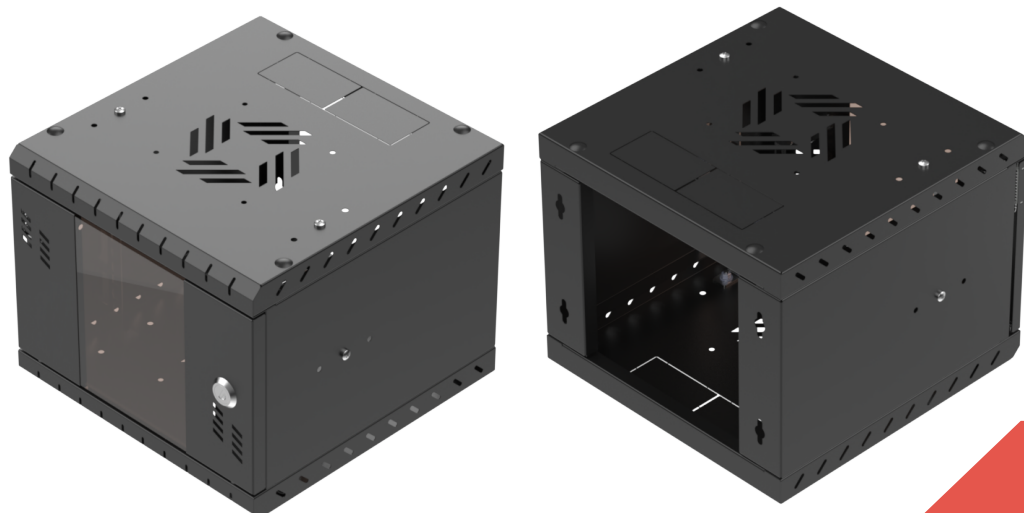

Szafa RACK Standard 10" 4U 300mm

Rack cabinet Standard 10" 4U 300mm

**SERIA
STANDARD**

**10"
RACK**

4U

SPECYFIKACJA TECHNICZNA TECHNICAL PARAMETERS

KOLOR COLOUR	CZARNY (RAL 9005) BLACK (RAL 9005)
SYMBOL NAME	S-RC10-4U-300GB
EAN EAN	5903351267038
PRODUCENT PRODUCER	STALFLEX SP. Z O.O.
MATERIAŁ MATERIAL	DC01 (stal czarna zimnowalcowana) SHEET METAL DC01
GRUBOŚĆ BLACHY SHEET THICKNESS	0,6 MM
WYMIARY ZEWNĘTRZNE [SZxGxW] EXTERNAL DIMENSIONS	292x300x240 [MM]
WYMIARY OPAKOWANIA [SZxGxW] PACKAGING DIMENSIONS	360x310x125 [MM]
WAGA NETTO NET WEIGHT	2,60 KG
WAGA BRUTTO BRUTTO WEIGHT	3,26 KG
ZASTOSOWANIE USE	DO WEWNĄTRZ INDOOR
WYPOSAŻENIE EQUIPMENT	ZESTAW MONTAŻOWY ASSEMBLY KIT

Szafa RACK Standard 10" 4U 300mm

Rack cabinet Standard 10" 4U 300mm

WYMIARY PODANE W TOLERANCJI +/- 4MM
DIMENSIONS GIVEN IN TOLERANCE OF +/- 4MM