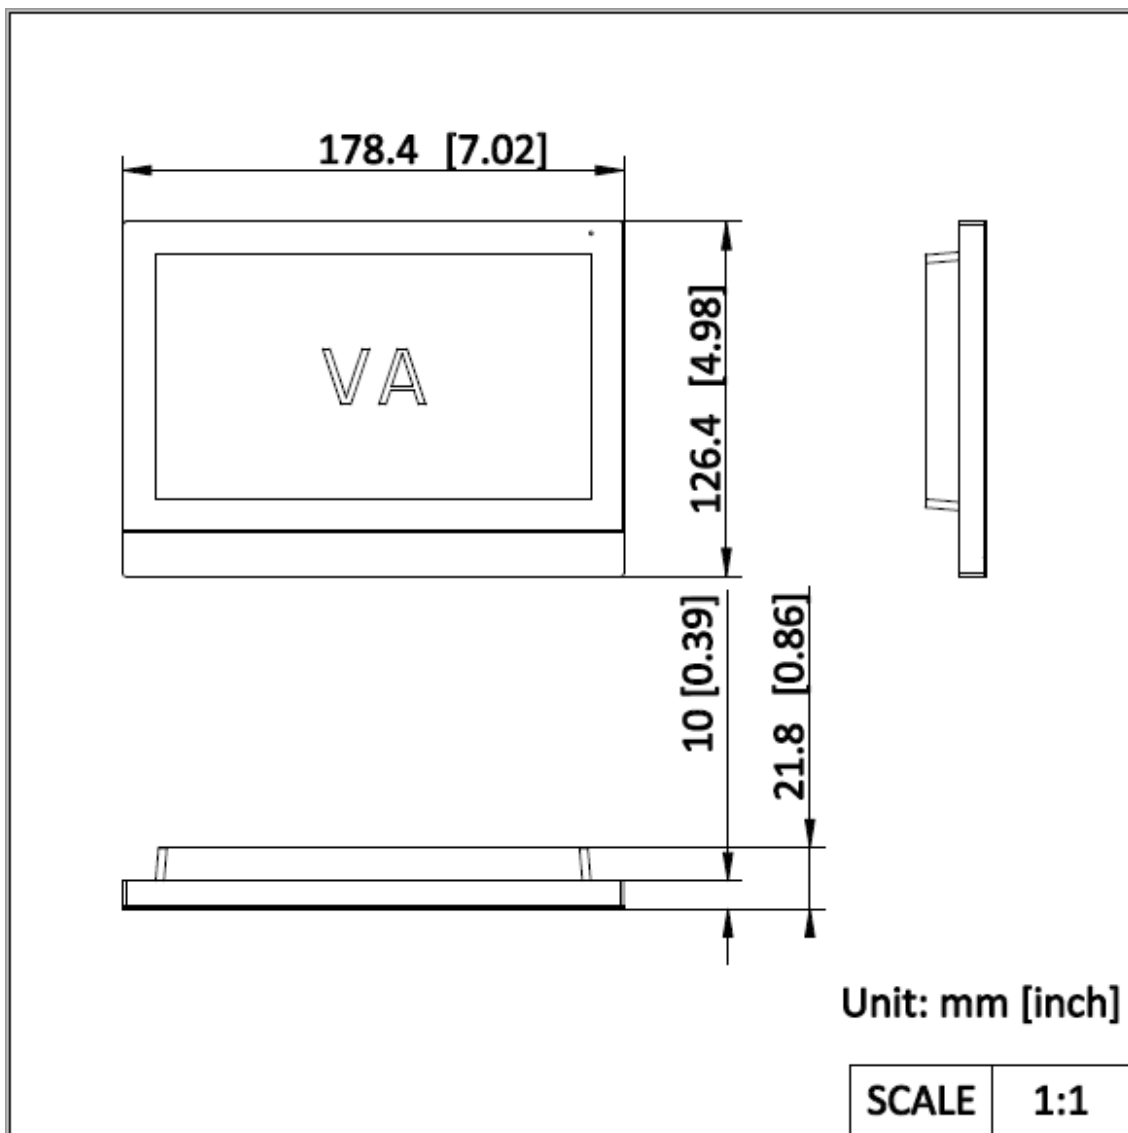

▪ Dimension

Unit: mm [inch]

SCALE	1:1
-------	-----

▪ Accessory

▪ Optional

DS-KABV6114-G	DS-KABH8380-G	DS-KABH8380-T	DS-KABV24-A	DS-KABV6114-RS