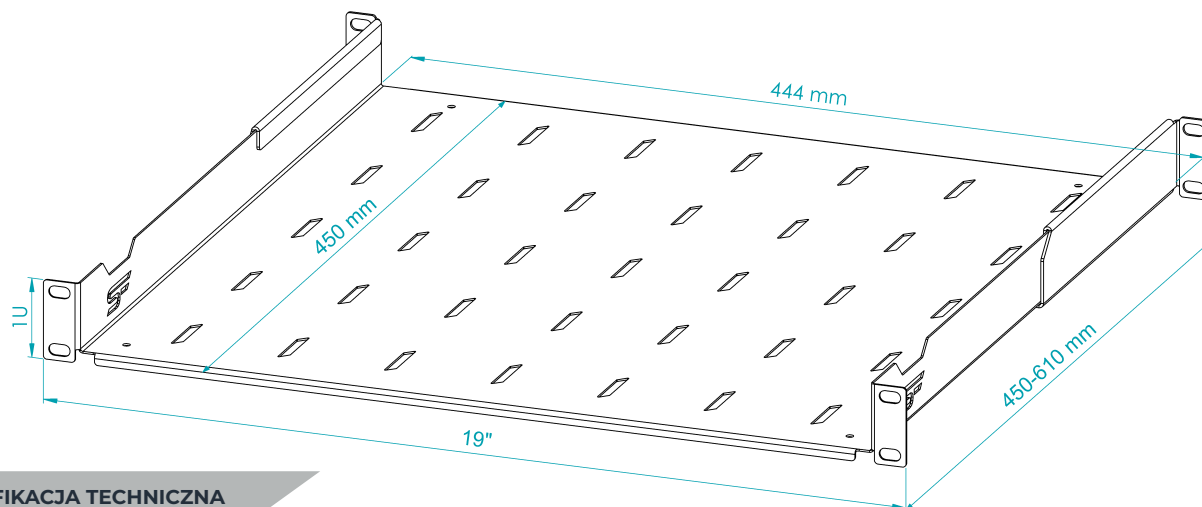

Półka RACK Standard regulowana 1U 19" 450 czarna

RACK Standard adjustable shelf 1U 19" 450 black

SPECYFIKACJA TECHNICZNA TECHNICAL PARAMETERS

KOLOR COLOUR	CZARNY (RAL 9005) BLACK(RAL 9005)
SYMBOL NAME	S-RSA19-1U-450B
EAN EAN	5903351268219
PRODUCENT PRODUCER	STALFLEX SP. Z O.O.
MATERIAŁ MATERIAL	DC01; DX51D + Z250
GRUBOŚĆ BLACHY SHEET THICKNESS	1; 1,5 MM
WYMIARY ZEWNĘTRZNE EXTERNAL DIMENSIONS	19" 1U 450-610 mm
WYMIARY OPAKOWANIA [SZxGxW] PACKAGING DIMENSIONS	505x530x58[MM]
OBCIĄŻENIE LOADING	30 KG
WAGA NETTO NET WEIGHT	2,11 KG
WAGA BRUTTO BRUTTO WEIGHT	2,46 KG
ZASTOSOWANIE USE	DO WEWNĄTRZ INDOOR
WYPOSAŻENIE EQUIPMENT	ZESTAW MONTAŻOWY ASSEMBLY KIT