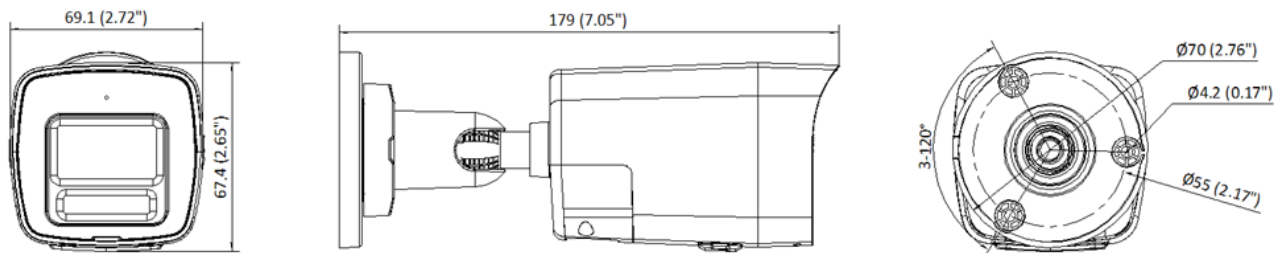

▪ Available Model

DS-2CD1067G2H-LIUF/SL 2.8mm PL

DS-2CD1067G2H-LIUF/SL 4mm PL

▪ **Dimension**

Unit: mm (inch)

▪ **Accessory**

▪ **Optional**

DS-1275ZJ-SUS Vertical pole mount	DS-1276ZJ-SUS Corner mount	DS-1280ZJ-XS Junction box