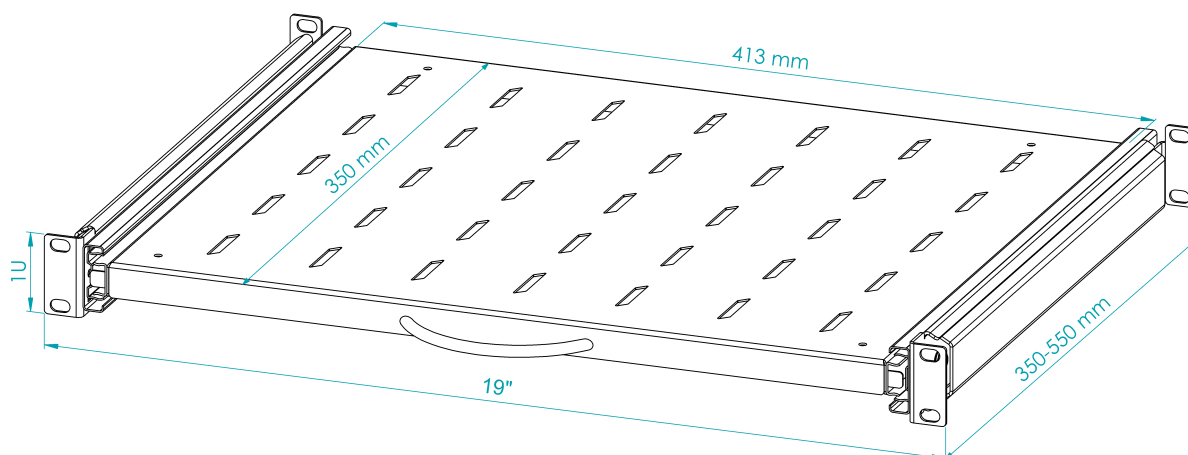

# Półka RACK Standard wysuwana 1U 19" 350 czarny

## RACK Standard pull-out shelf 1U 19" 350 black

### SPECYFIKACJA TECHNICZNA TECHNICAL PARAMETERS

<b>KOLOR</b> COLOUR	CZARY (RAL 9005) BLACK (RAL 9005)
<b>SYMBOL</b> NAME	RSR19-1U-350B
<b>EAN</b> EAN	5903351261760
<b>PRODUCENT</b> PRODUCER	STALFLEX SP. Z O.O.
<b>MATERIAŁ</b> MATERIAL	DC01; DX51D + Z250
<b>GRUBOŚĆ BLACHY</b> SHEET THICKNESS	1; 1,5 MM
<b>WYMIARY ZEWNĘTRZNE</b> EXTERNAL DIMENSIONS	19" 1U 350-550 mm
<b>WYMIARY OPAKOWANIA [SZxGxW]</b> PACKAGING DIMENSIONS	535x430x58[MM]
<b>OBCIĄŻENIE</b> LOADING	25 KG
<b>WAGA NETTO</b> NET WEIGHT	2,5 KG
<b>WAGA BRUTTO</b> BRUTTO WEIGHT	2,85 KG
<b>ZASTOSOWANIE</b> USE	DO WEWNĄTRZ INDOOR
<b>WYPOSAŻENIE</b> EQUIPMENT	ZESTAW MONTAŻOWY ASSEMBLY KIT