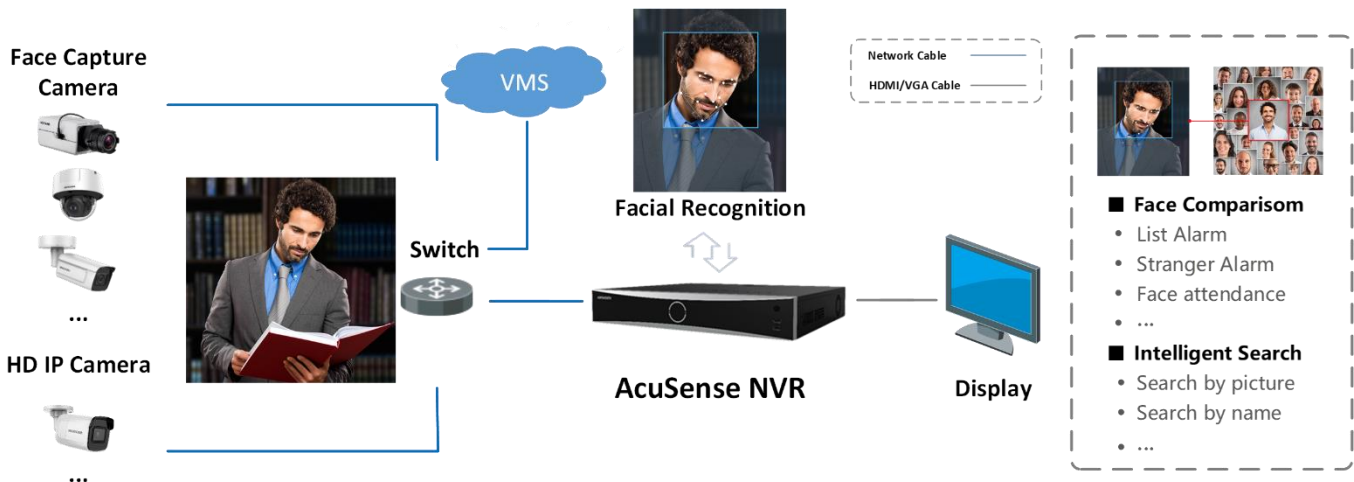

PRZECHOWYWANIE & ODTWARZANIE

- Możliwość podłączenia do 4 SATA
- Możliwość synchronicznego odtwarzania na 6 kanałach w rozdzielczości 1080p

FUNKCJE SMART & POS

- Obsługa wielu zdarzeń VCA (Inteligentna Analiza Zdarzeń)
- Inteligentne wyszukiwanie wybranego obszaru w wideo oraz inteligentne odtwarzanie w celu poprawy wydajności odtwarzania
- Rejestrator umożliwia obsługę funkcji związanych z analizą treści wideo VCA
- Informacje POS można nakładać na obraz widoku na żywo lub odtwarzanie
- Konfigurowalne parametry alarmu POS w celu wyzwalania nagrań

SIEĆ

- 2in1rfejsy Ethernet self-adaptive 10/100/1000 Mbps
- Obsługiwana platforma Hik-Connect

Zastosowanie

Analiza zdjęć twarzy

Analiza twarzy zdjęć przechwyconych przez kamery. Wykrywanie twarzy z czarnej listy oraz wywoływanie alarmu dla twarzy nieznajdującej się w bazie danych. Wyszukiwanie osób poprzez zdjęcie lub według nazwy.