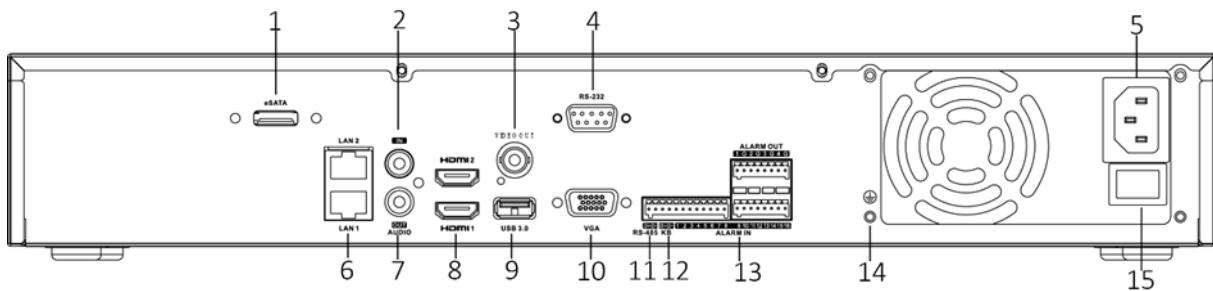

Kompresja audio	G.711ulaw/G.711alaw/G.722/G.726/MP2L2
Sieć	
Zdalne połączenia	128
Protokół sieciowy	TCP/IP, DHCP, Hik-Connect, DNS, DDNS, NTP, SADP, SMTP, NFS, iSCSI, UPnP™, HTTPS
Interfejs sieciowy	2 interfejsy, RJ-45 10/100/1000 Mbps self-adaptive Ethernet
Interoperacyjność	Profile S client
Interfejs pomocniczy	
Port szeregowy	RS-485 (half-duplex), RS-232, Klawiatura
SATA	4 interfejsy SATA wspierające hot-plug
Pojemność	Do 6 TB na każdy dysk
eSATA	1 interfejs eSATA
Wejście/ alarmowe wyjście	16/4
Interfejs USB	Przedni panel: 2 × USB 2.0; tylny panel: 1 × USB 3.0
Ogólne	
Zasilanie	100 do 240 VAC, 50 do 60 Hz
Całkowita moc	≤ 80 W
Pobór mocy (bez HDD)	≤ 30 W
Temperatura pracy	-10 °C do 55 °C (14 °F to 131 °F)
Wilgotność	10% do 90%
Obudowa	19-inch rack-mounted 1.5U chassis
Wymiary (W × D × H)	445 × 400 × 75 mm (17.5" × 15.7" × 3.0")
Waga (bez HDD)	≤ 5.6 kg (12.3 lb)
Certyfikaty	
FCC	Part 15 Subpart B, ANSI C63.4-2014
CE	EN 55032:2015, EN 61000-3-2, EN 61000-3-3, EN 50130-4

1: Nie można jednocześnie włączyć rozpoznawania twarzy i ochrony perymetrycznej. Włączenie jednej funkcji sprawi, że druga będzie niedostępna.

Wymiary

Unit: mm

Interfejs

No.	Opis	No.	Opis
1	Interfejs eSATA	9	Interfejs USB 3.0
2	Wejście audio	10	Wyjście VGA
3	Wyjście wideo	11	Interfejs szeregowy RS-485
4	Interfejs szeregowy RS-232	12	Interfejs klawiatury
5	Zasilanie 100 - 240 VAC	13	Controller Port, wejście/ wyjście alarmowe
6	Interfejs sieciowy	14	GND
7	Wyjście audio	15	Włącznik
8	Wyjście HDMI		