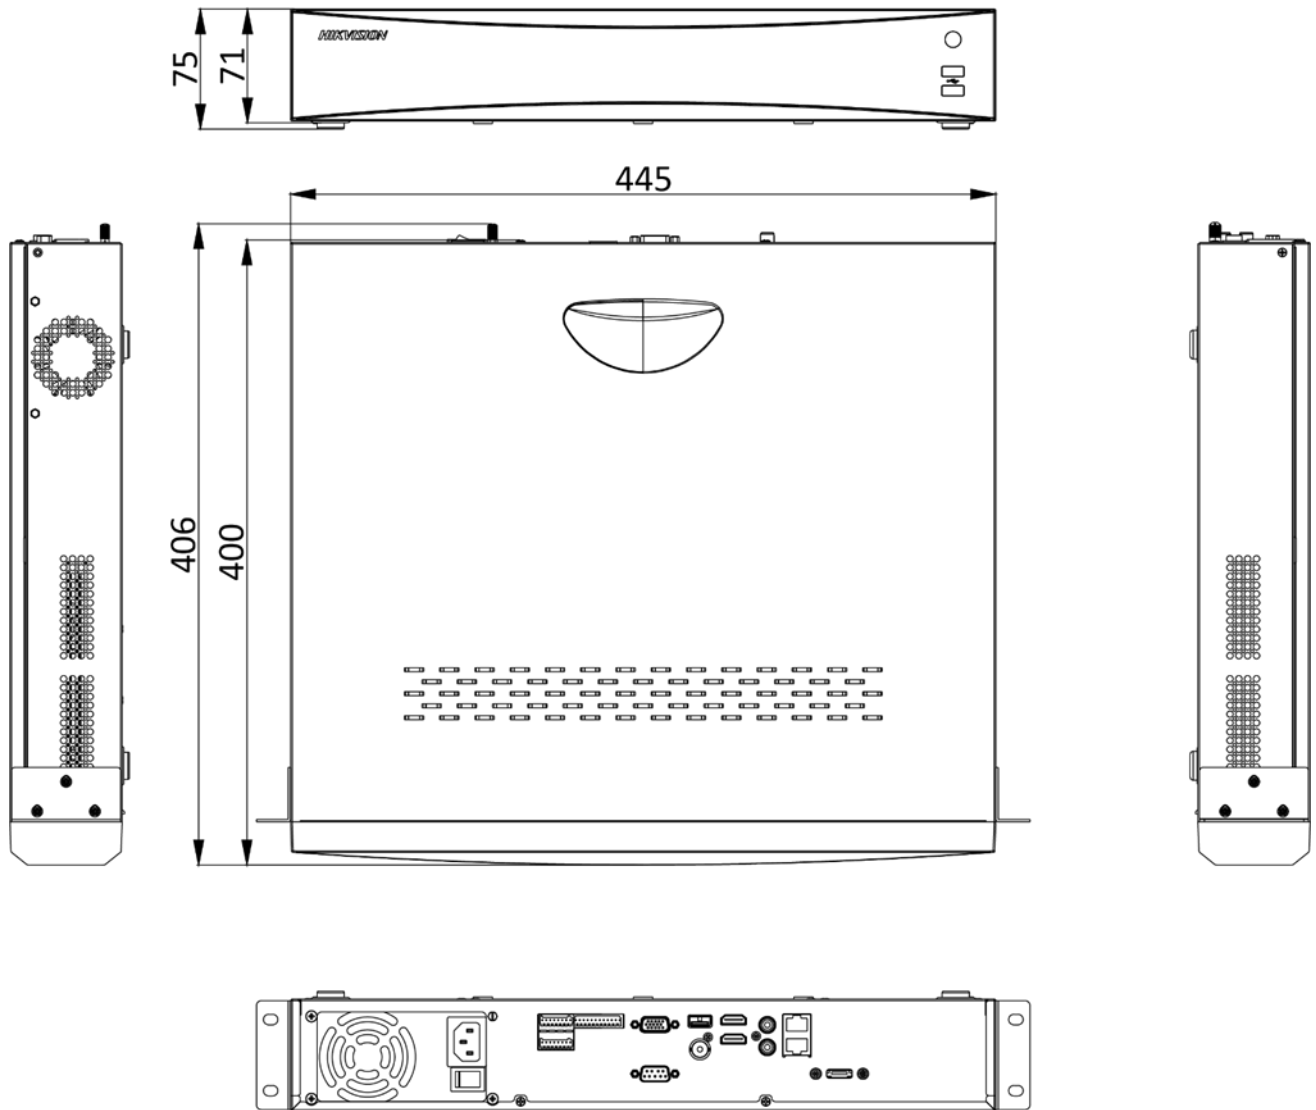

1: Nie można jednocześnie włączyć rozpoznawania twarzy i ochrony perymetrycznej. Włączenie jednej funkcji sprawi, że druga będzie niedostępna.

Wymiary

Unit: mm

Interfejs

No.	Opis	No.	Opis
1	Interfejs eSATA	9	Interfejs USB 3.0
2	Wejście audio	10	Wyjście VGA
3	Wyjście wideo	11	Interfejs szeregowy RS-485
4	Interfejs szeregowy RS-232	12	Interfejs klawiatury
5	Zasilanie 100 - 240 VAC	13	Controller Port, wejście/ wyjście alarmowe
6	Interfejs sieciowy	14	GND
7	Wyjście audio	15	Włącznik
8	Wyjście HDMI		