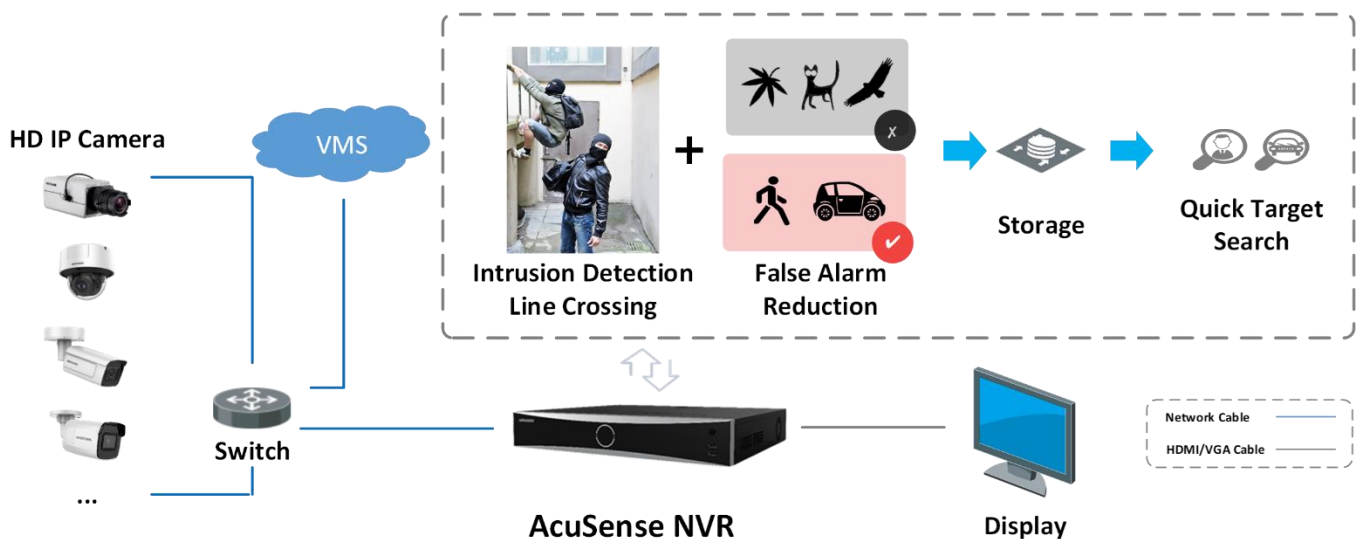

Ochrona perymetryczna

Filtrowanie fałszywych alarmów skutecznie redukuje fałszywe alarmy wywoływane np. przez liście, cienie, światło, małe zwierzęta itp .