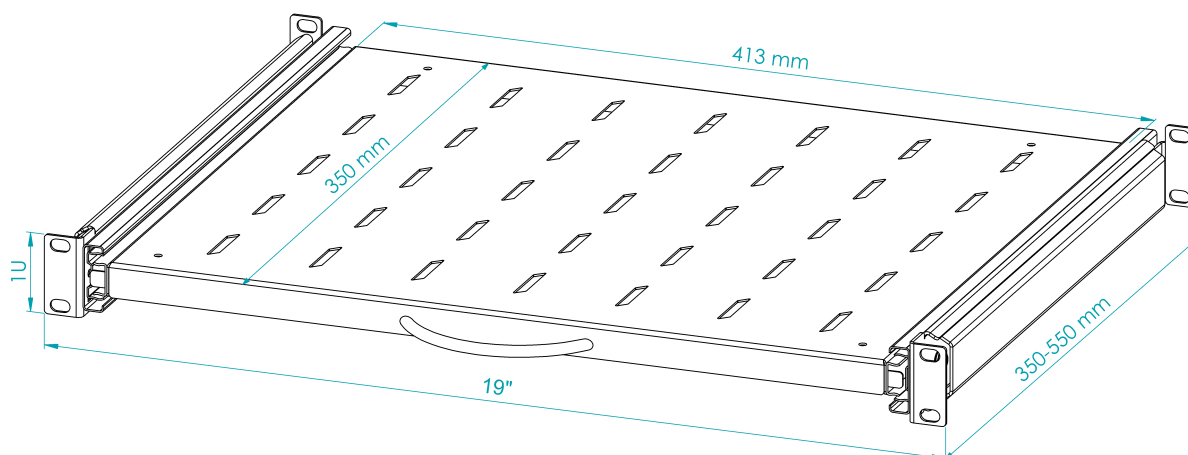

Półka RACK Standard wysuwana 1U 19" 350 szara

RACK Standard pull-out shelf 1U 19" 350 grey

SPECYFIKACJA TECHNICZNA TECHNICAL PARAMETERS

KOLOR COLOUR	SZARY (RAL 7035) GREY (RAL 7035)
SYMBOL NAME	RSR19-1U-350G
EAN EAN	5903351261753
PRODUCENT PRODUCER	STALFLEX SP. Z O.O.
MATERIAŁ MATERIAL	DC01; DX51D + Z250
GRUBOŚĆ BLACHY SHEET THICKNESS	1; 1,5 MM
WYMIARY ZEWNĘTRZNE EXTERNAL DIMENSIONS	19" 1U 350-550 mm
WYMIARY OPAKOWANIA [SZxGxW] PACKAGING DIMENSIONS	535x430x58[MM]
OBCIĄŻENIE LOADING	25 KG
WAGA NETTO NET WEIGHT	2,5 KG
WAGA BRUTTO BRUTTO WEIGHT	2,85 KG
ZASTOSOWANIE USE	DO WEWNĄTRZ INDOOR
WYPOSAŻENIE EQUIPMENT	ZESTAW MONTAŻOWY ASSEMBLY KIT