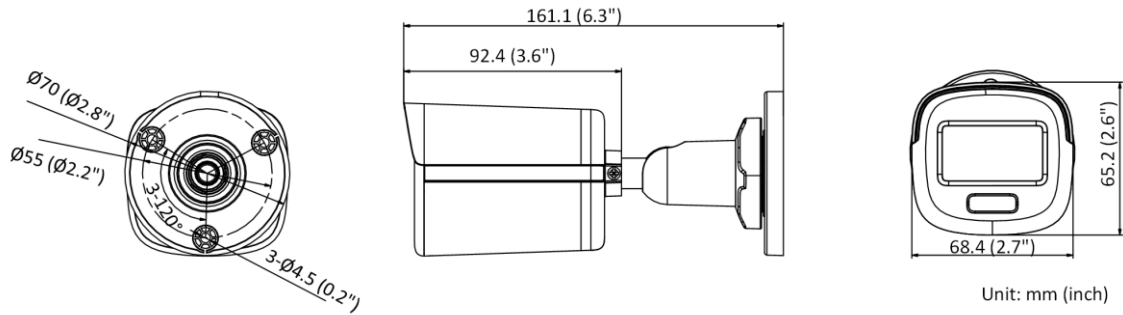

▪ Dostępny model

DS-2CD1047G0-L(2.8 mm, 4 mm)

▪ Wymiary

▪ Akcesoria

DS-1280ZJ-XS
Puszka montażowa

Distributed by

HIKVISION®

Headquarters