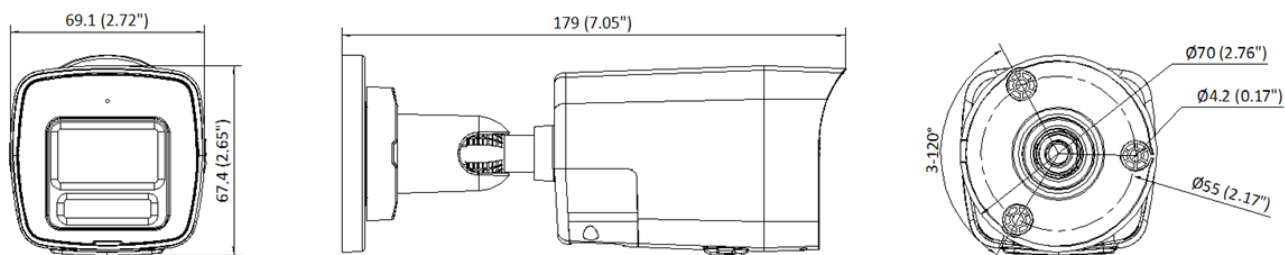

▪ Available Model

DS-2CD1027G2H-LIUF/SL 2.8mm PL(HIK POLAND)

DS-2CD1027G2H-LIUF/SL 4mm PL(HIK POLAND)

▪ **Dimension**

Unit: mm (inch)

▪ **Accessory**

▪ **Optional**

DS-1275ZJ-SUS Vertical pole mount	DS-1276ZJ-SUS Corner mount	DS-1280ZJ-XS Junction box