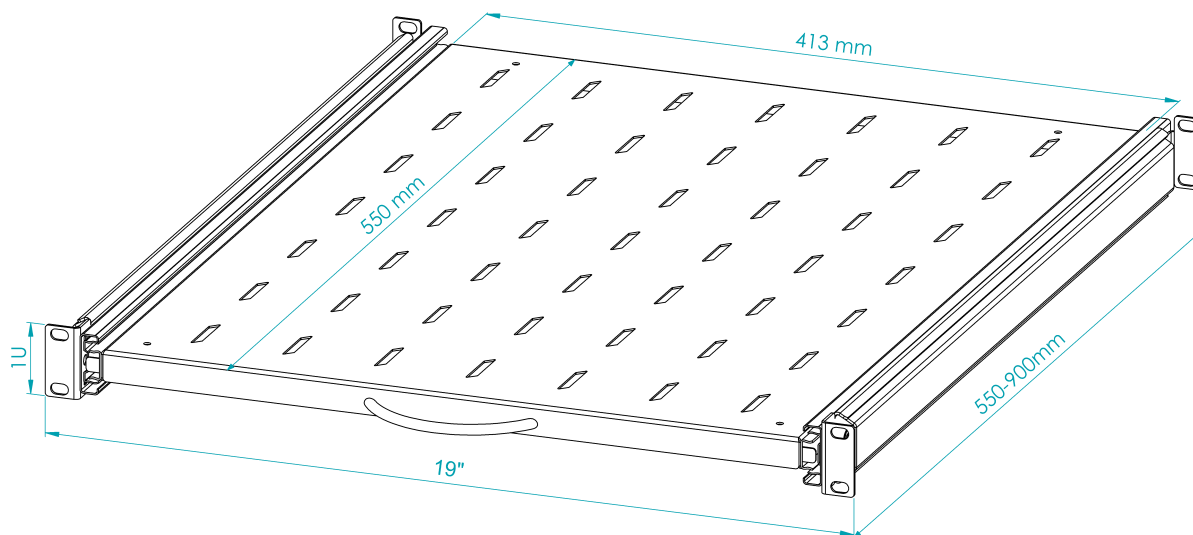

Półka RACK Standard wysuwana 1U 19" 550 czarny

RACK Standard pull-out shelf 1U 19" 550 black

SPECYFIKACJA TECHNICZNA TECHNICAL PARAMETERS

KOLOR
COLOUR CZARNY (RAL 9005)
BLACK (RAL 9005)

SYMBOL
NAME RSR19-1U-550B

EAN
EAN 5903351262132

PRODUCENT
PRODUCER STALFLEX SP. Z O.O.

MATERIAŁ
MATERIAL DC01; DX51D + Z250

GRUBOŚĆ BLACHY
SHEET THICKNESS 1; 1,5 MM

WYMIARY ZEWNĘTRZNE
EXTERNAL DIMENSIONS 19" 1U 550-900 mm

WYMIARY OPAKOWANIA [SZxGxW]
PACKAGING DIMENSIONS 535x630x58[MM]