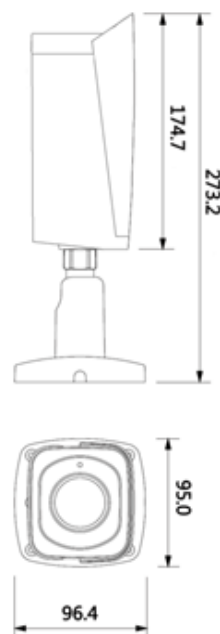

## BCS-TIP8201IR-Ai-5364

Kamera IP tubowa 2Mpx z zaawansowaną obsługą funkcji inteligentnych

ONVIF®

- Przetwornik 1/2.8" 2Mpx Starvis PS CMOS
- Kodowanie H.265+/H.264+/MJPEG
- Obsługa trzech strumieni kodowania
- Obiektyw motozoom 5.3~64mm F1.5
- Mechaniczny filtr podczerwieni ICR
- Wbudowany web serwis, zgodność z BCS-NVR, CMS(BCS Manager), aplikacja mobilna BCS(iOS, android), P2P, Onvif
- Funkcje AWB, AES, AGC, BLC, HLC, WDR(120dB), Ultra DNR, Defog, ROI, EIS
- Zaawansowana analityka funkcji inteligentnych: ochrona obwodowa, detekcja twarzy, rozpoznawanie obiektów, metadane, atrybuty, inteligentna analiza real-time i zaawansowane wyszukiwanie, liczenie osób, zagubiony/pozostawiony obiekt, detekcja audio
- Promiennik podczerwieni do 150m
- 1 wejście i 1 wyjście audio
- 2 wejścia i 1 wyjście alarmowe
- Obudowa zewnętrzna metalowa IP67, IK10
- Temperatura pracy -30°C ~ +60°C
- Zabezpieczenie przeciwprzepięciowe 6KV
- Obsługa karty microSD do 256GB
- Zasilanie DC12V, PoE(802.3af), ePoE